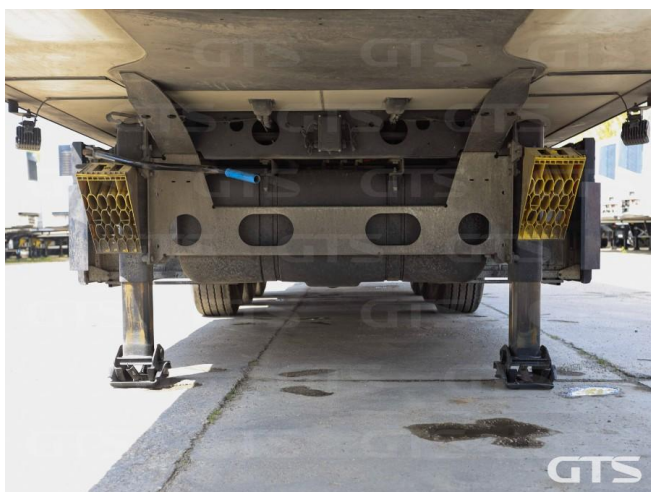

Полуприцеп-рефрижератор

Krone SD 2023 г/в

Основные характеристики

Склад: Москва север	Количество осей: 3
Марка осей: Krone	Тормоза: Дисковые
Задний портал: Ворота	Держатель запасного колеса
Паллетный ящик	Установка: Carrier
Инструментальный ящик	Модель ХОУ: Vector 1550
Обмен техники по схеме trade-in	Моточасов: 1518
ABS	Доппельшток (двухуровневый)
Кредит или лизинг в день обращения	

Техническое описание

Год изготовления: 2023

Изготовитель: Германия

Разрешенная максимальная масса, кг: 39 000

Масса без нагрузки, кг: 8 600

Грузоподъемность, кг: 30 400

Оси: Krone

Тип тормозов: Дисковые

- ХОУ: Carrier Vector 1550

- Выносной датчик уровня топлива в ХОУ

- Остаток протектора "Michelin", мм: 8-9

Дополнительные преимущества:

Выгодный и быстрый обмен по системе трейд-ин в кратчайшие сроки!

Готовность обеспечить подбор финансовых услуг, таких как кредит/лизинг и сопровождение сделки персональным менеджером на всех этапах.