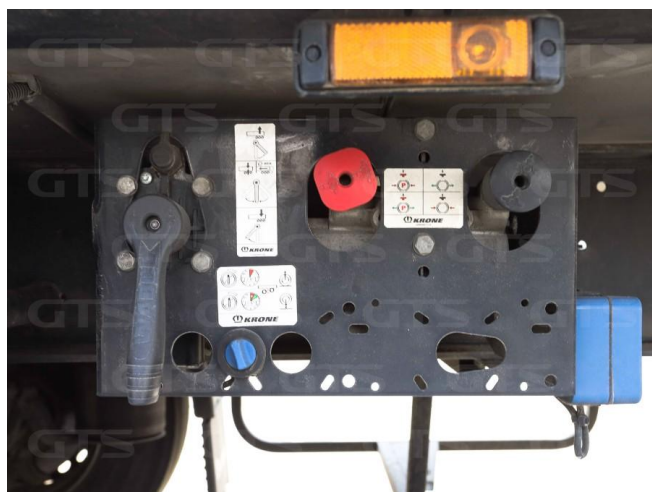

Полуприцеп-рефрижератор

Krone SD 2023 г/в

Основные характеристики

Склад: Москва север	Количество осей: 3
Марка осей: Krone	Тормоза: Дисковые
Задний портал: Ворота	Держатель запасного колеса
Паллетный ящик	Установка: Carrier
Инструментальный ящик	Модель ХОУ: Vector 1550
Обмен техники по схеме trade-in	Моточасов: 1518
ABS	Доппельшток (двухуровневый)
Кредит или лизинг в день обращения	

Техническое описание

Год изготовления: 2023

Изготовитель: Германия

Разрешенная максимальная масса, кг: 39 000

Масса без нагрузки, кг: 8 600

Грузоподъемность, кг: 30 400

Оси: Krone

Тип тормозов: Дисковые

- ХОУ: Carrier Vector 1550

- Выносной датчик уровня топлива в ХОУ

- Остаток протектора "Michelin", мм: 8-9

Дополнительные преимущества:

Выгодный и быстрый обмен по системе трейд-ин в кратчайшие сроки!

Готовность обеспечить подбор финансовых услуг, таких как кредит/лизинг и сопровождение сделки персональным менеджером на всех этапах.